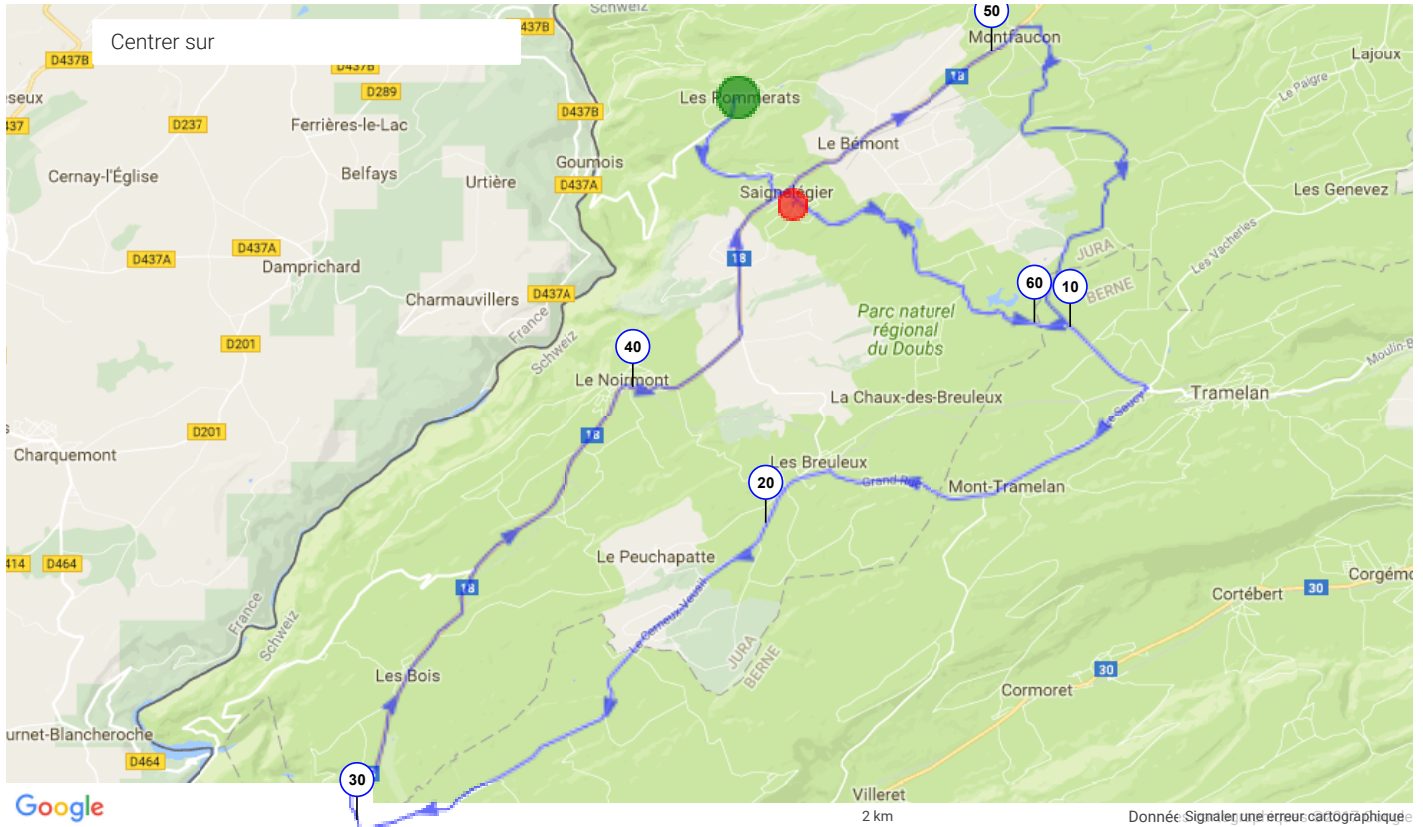

Le droit de reproduction est strictement réservé à un usage personnel et privé. Lors de la pratique de votre activité, veillez à respecter les propriétés et chemins privés.

Jolidon Classique 66km

Cyclisme Route, 65.923 (km) : Les Pommerats -> Saignelégier
(0 votes; 0), 0 commentaire(s)

raubert4

Informations générales

Localité de départ Les Pommerats
Localité d'arrivée Saignelégier

65.923km

Altitude min. 886
Altitude max. 1065
Dénivelé Tot. + 775
Dénivelé Tot. - -677

Notes de l'auteur

Aucune

Mots-clés Aucun

Activité Cyclisme Route
Difficulté Basse
Type de sol majoritaire Route
Type de parcours Officiel
Parcours balisé Non
Parcours testé par l'auteur Non
Dernière mise à jour 05/06/2017
Identifiant du parcours 7494207